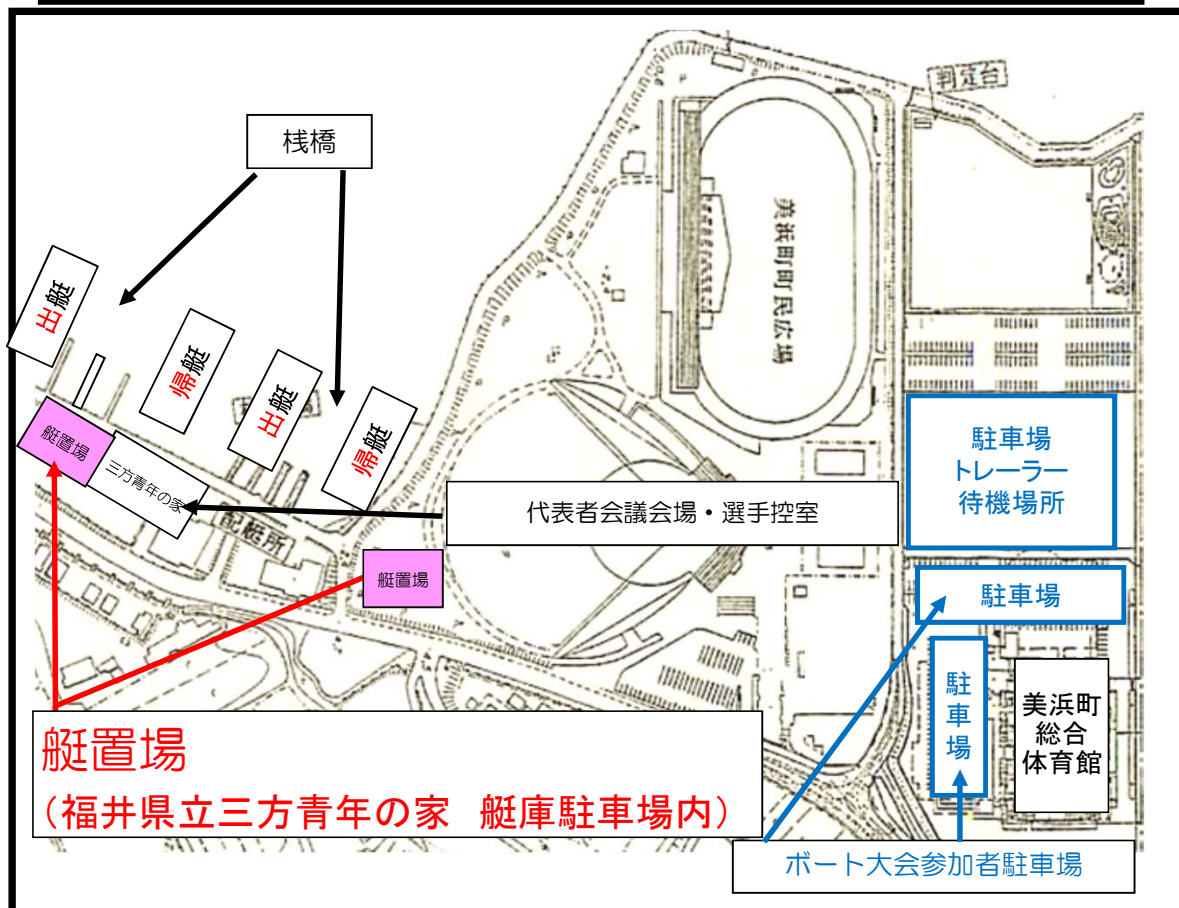

第44回中部選手権大会兼第47回福井レガッタ 会場図・艇置場・駐車場について

◆艇置場について

野球場スコアボード裏の芝生広場を使用してください。

艇の搬入は、野球場駐車場で降ろし、バックネット裏の通路をさせていただき、
B&G艇庫の前で降ろして下さい。

◆栈橋について

B&G艇庫前の栈橋か、新艇庫前の栈橋を使用してください。

◆ゴミの持ち帰りについて

当漕艇場は若狭湾国定公園内に位置するため、発生したゴミについては各チームで