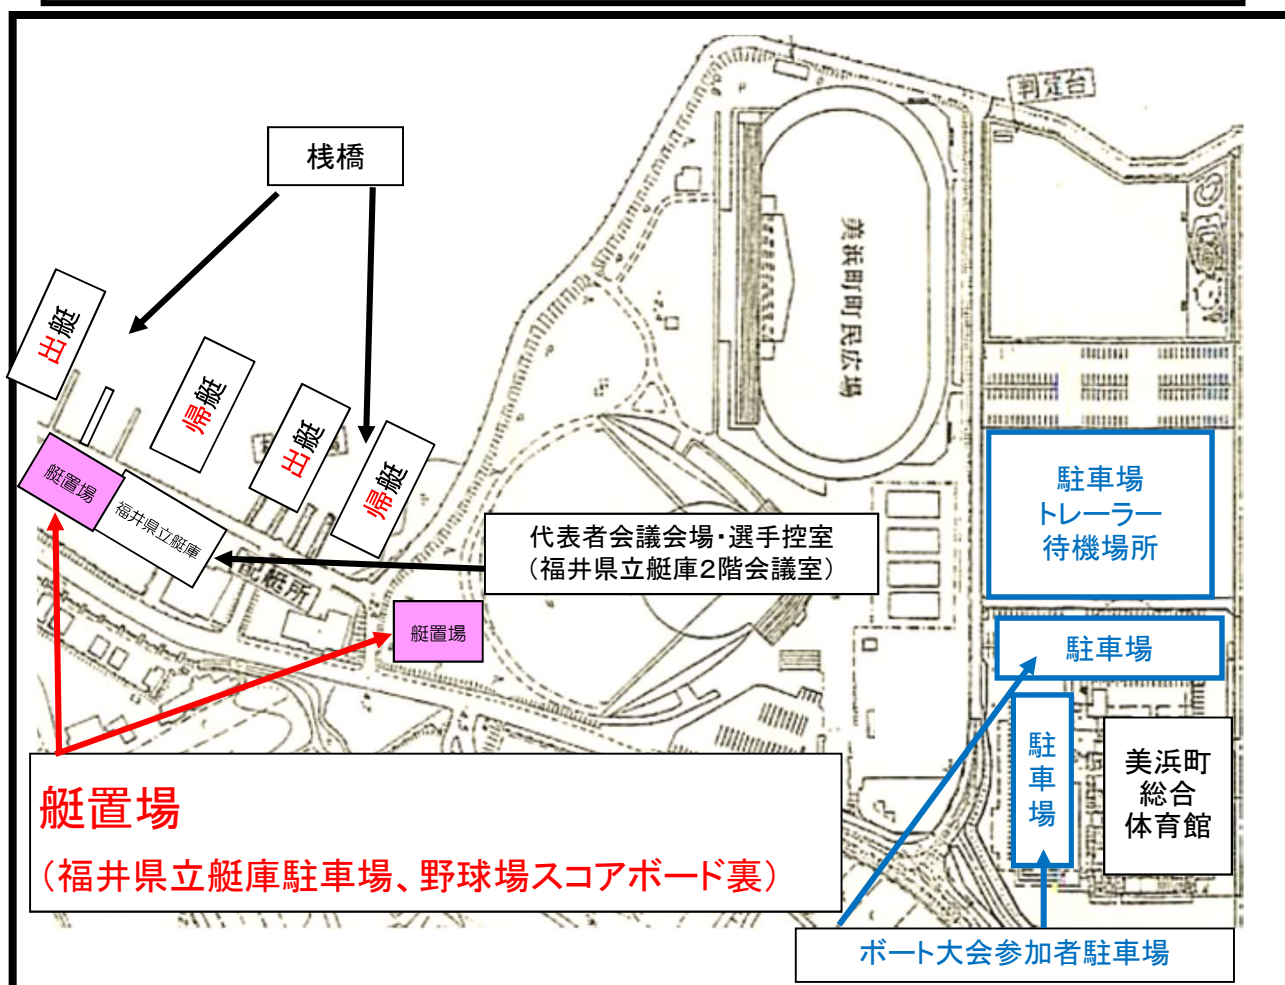

# 第48回福井レガッタ会場図・艇置場・駐車場について

## ◆艇置場について

福井県立艇庫の駐車場および野球場スコアボード裏の芝生広場を使用してください。

## ◆栈橋について

県立艇庫前栈橋およびB&G艇庫栈橋を使用してください。

## ◆ゴミの持ち帰りについて

当漕艇場は若狭湾国定公園内に位置するため、発生したゴミについては各チームで持ち帰る等、環境美化にご協力ください。