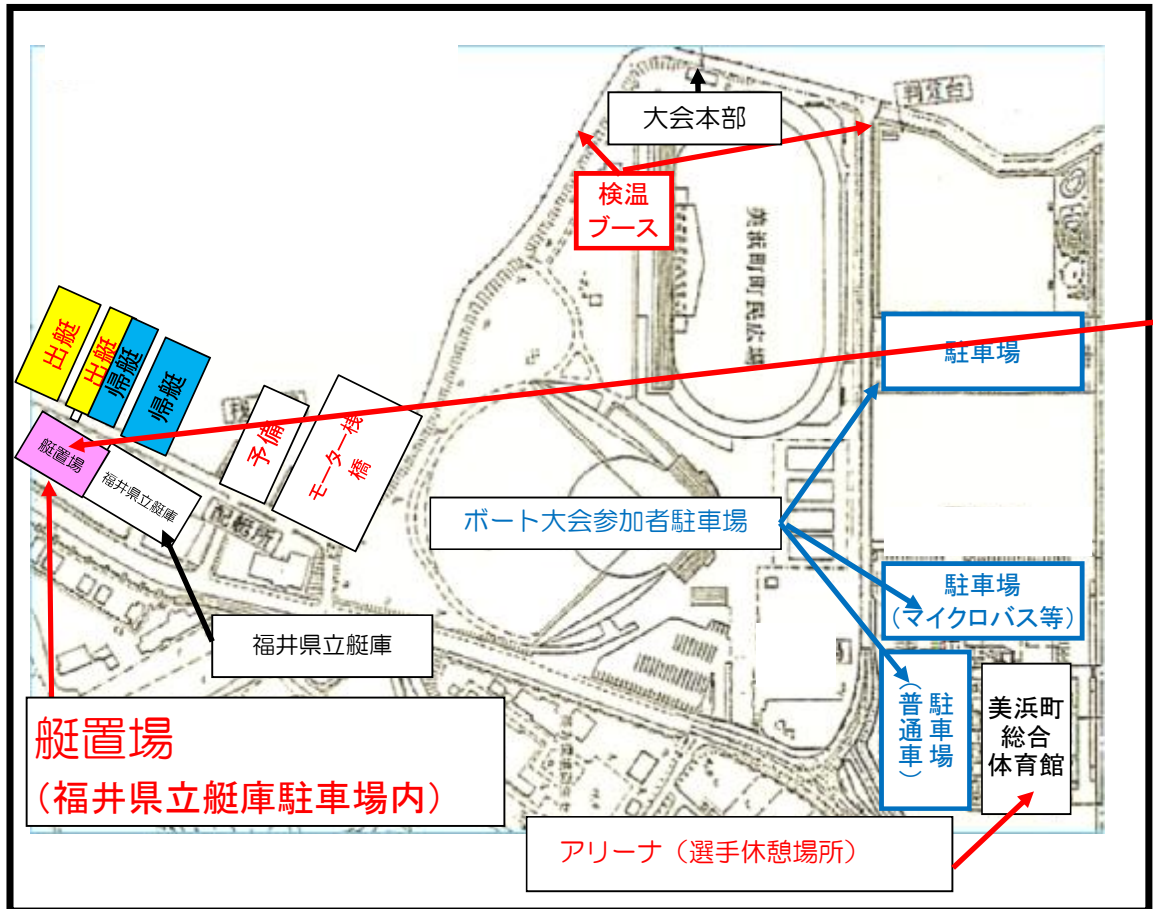

第43回「北信越国民体育大会」ボート競技会場図・艇置場・駐車場について

◆駐車券・駐車場について

- 一般の車両と区別するため、関係車両・艇輸送車両のダッシュボードに「北信越国体専用駐車券」を必ず提示してください。  
【ご注意】 駐車券の提示のない車両は、艇置場に進入できません。
- 艇置場への車両の進入は、艇搬入・搬出時のみとし、輸送車両・トレーラーは総合体育館駐車場へ駐車してください。
- 選手送迎用車両(自家用車・マイクロバス等)についても、総合体育館の駐車場に駐車してください。

◆艇置場について

- 福井県立艇庫駐車場を艇置場とします。(各県の艇置場を指定/夜間警備を実施)

◆棧橋について

- 県立艇庫前の棧橋をご利用ください。(出艇・帰艇棧橋を指定)

◆艇・オールの洗い場について

- 県立艇庫前の洗い場を利用してください。

◆ゴミの持ち帰りについて

- 当漕艇場は若狭湾国定公園内に位置するため、ゴミについては各チームで持ち帰る等、環境美化にご協力ください。