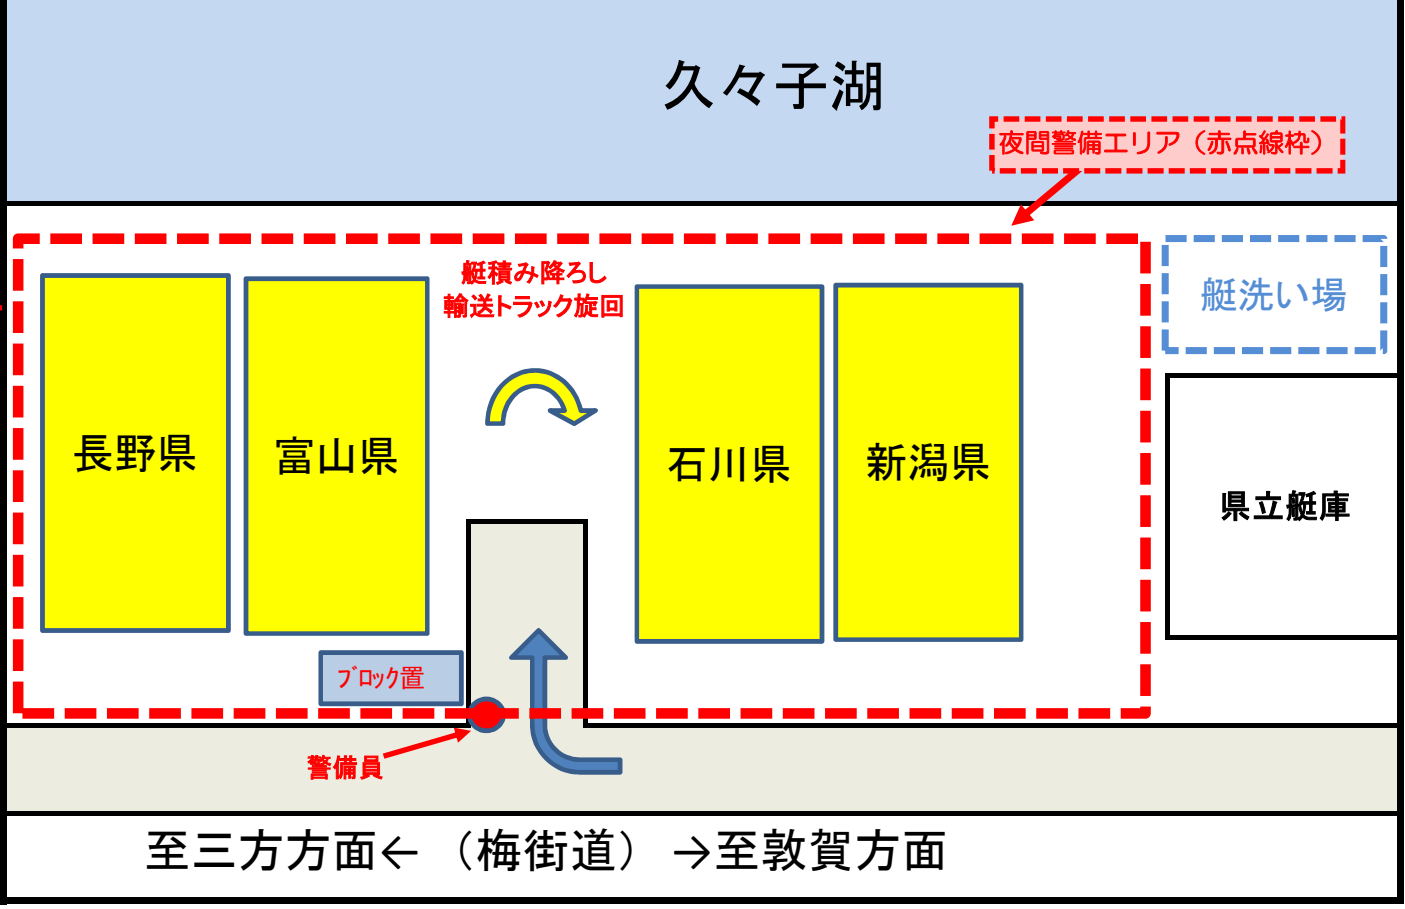

第43回「北信越国民体育大会」ボート競技会場図・艇置場・駐車場について

◆駐車券・駐車場について

- 一般の車両と区別するため、関係車両・艇輸送車両のダッシュボードに「北信越国体専用駐車券」を必ず提示してください。  
【ご注意】 駐車券の提示のない車両は、艇置場に進入できません。
- 艇置場への車両の進入は、艇搬入・搬出時のみとし、輸送車両・トレーラーは総合体育館駐車場へ駐車してください。
- 選手送迎用車両(自家用車・マイクロバス等)についても、総合体育館の駐車場に駐車してください。

◆艇置場について

- 福井県立艇庫駐車場を艇置場とします。(各県の艇置場を指定/夜間警備を実施)

◆棧橋について

- 県立艇庫前の棧橋をご利用ください。(出艇・帰艇棧橋を指定)

◆艇・オールの洗い場について

- 県立艇庫前の洗い場を利用してください。

◆ゴミの持ち帰りについて

- 当漕艇場は若狭湾国定公園内に位置するため、ゴミについては各チームで持ち帰る等、環境美化にご協力ください。