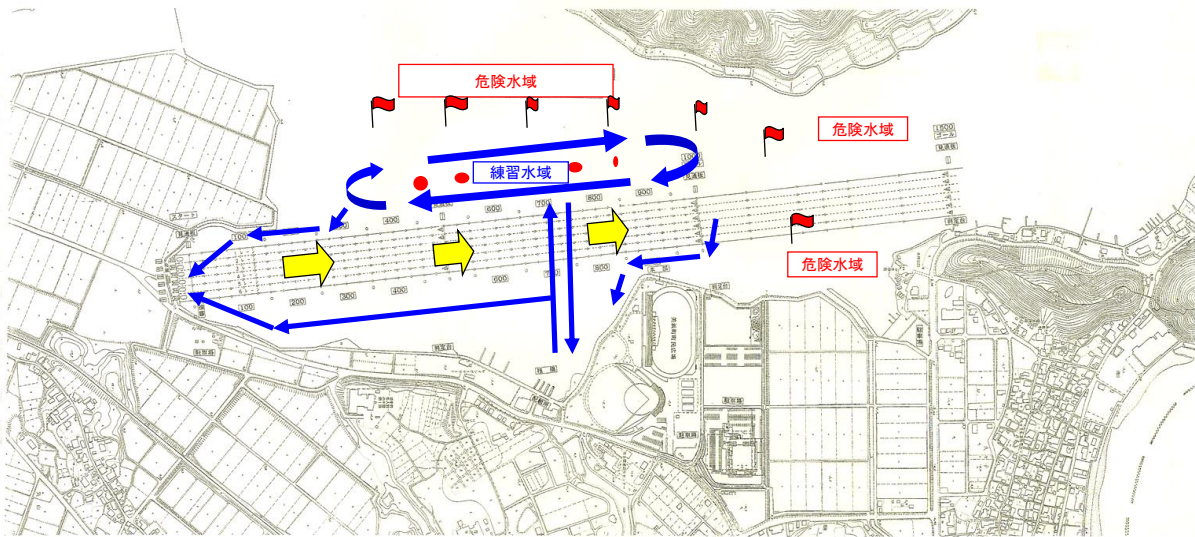

福井県立久々子湖ポートコース 航行ルール(通常練習時)

福井県立久々子湖ポートコース 航行ルール(レース時)

◆久々子湖では、遊覧船やプレジャーボート、また漁船が走行するため、接触及び引き波に十分注意してください。