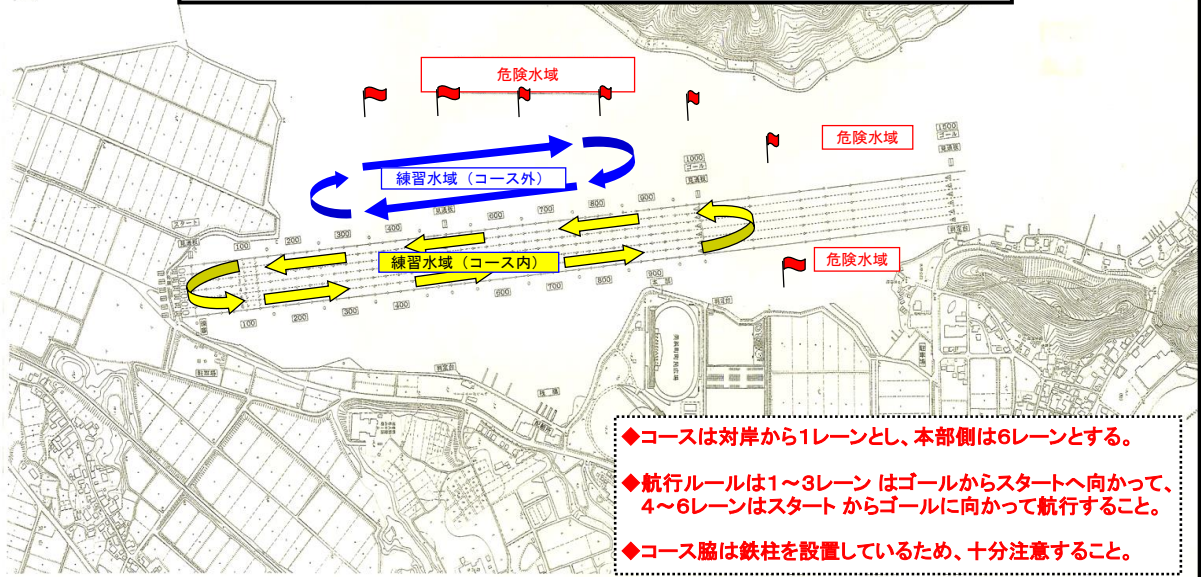

福井県立久々子湖ポートコース 航行ルール(通常練習時)

福井県立久々子湖ポートコース 航行ルール(レース時)

◆久々子湖では、遊覧船やプレジャーボート、また漁船が走行するため、接触及び引き波に十分注意してください。