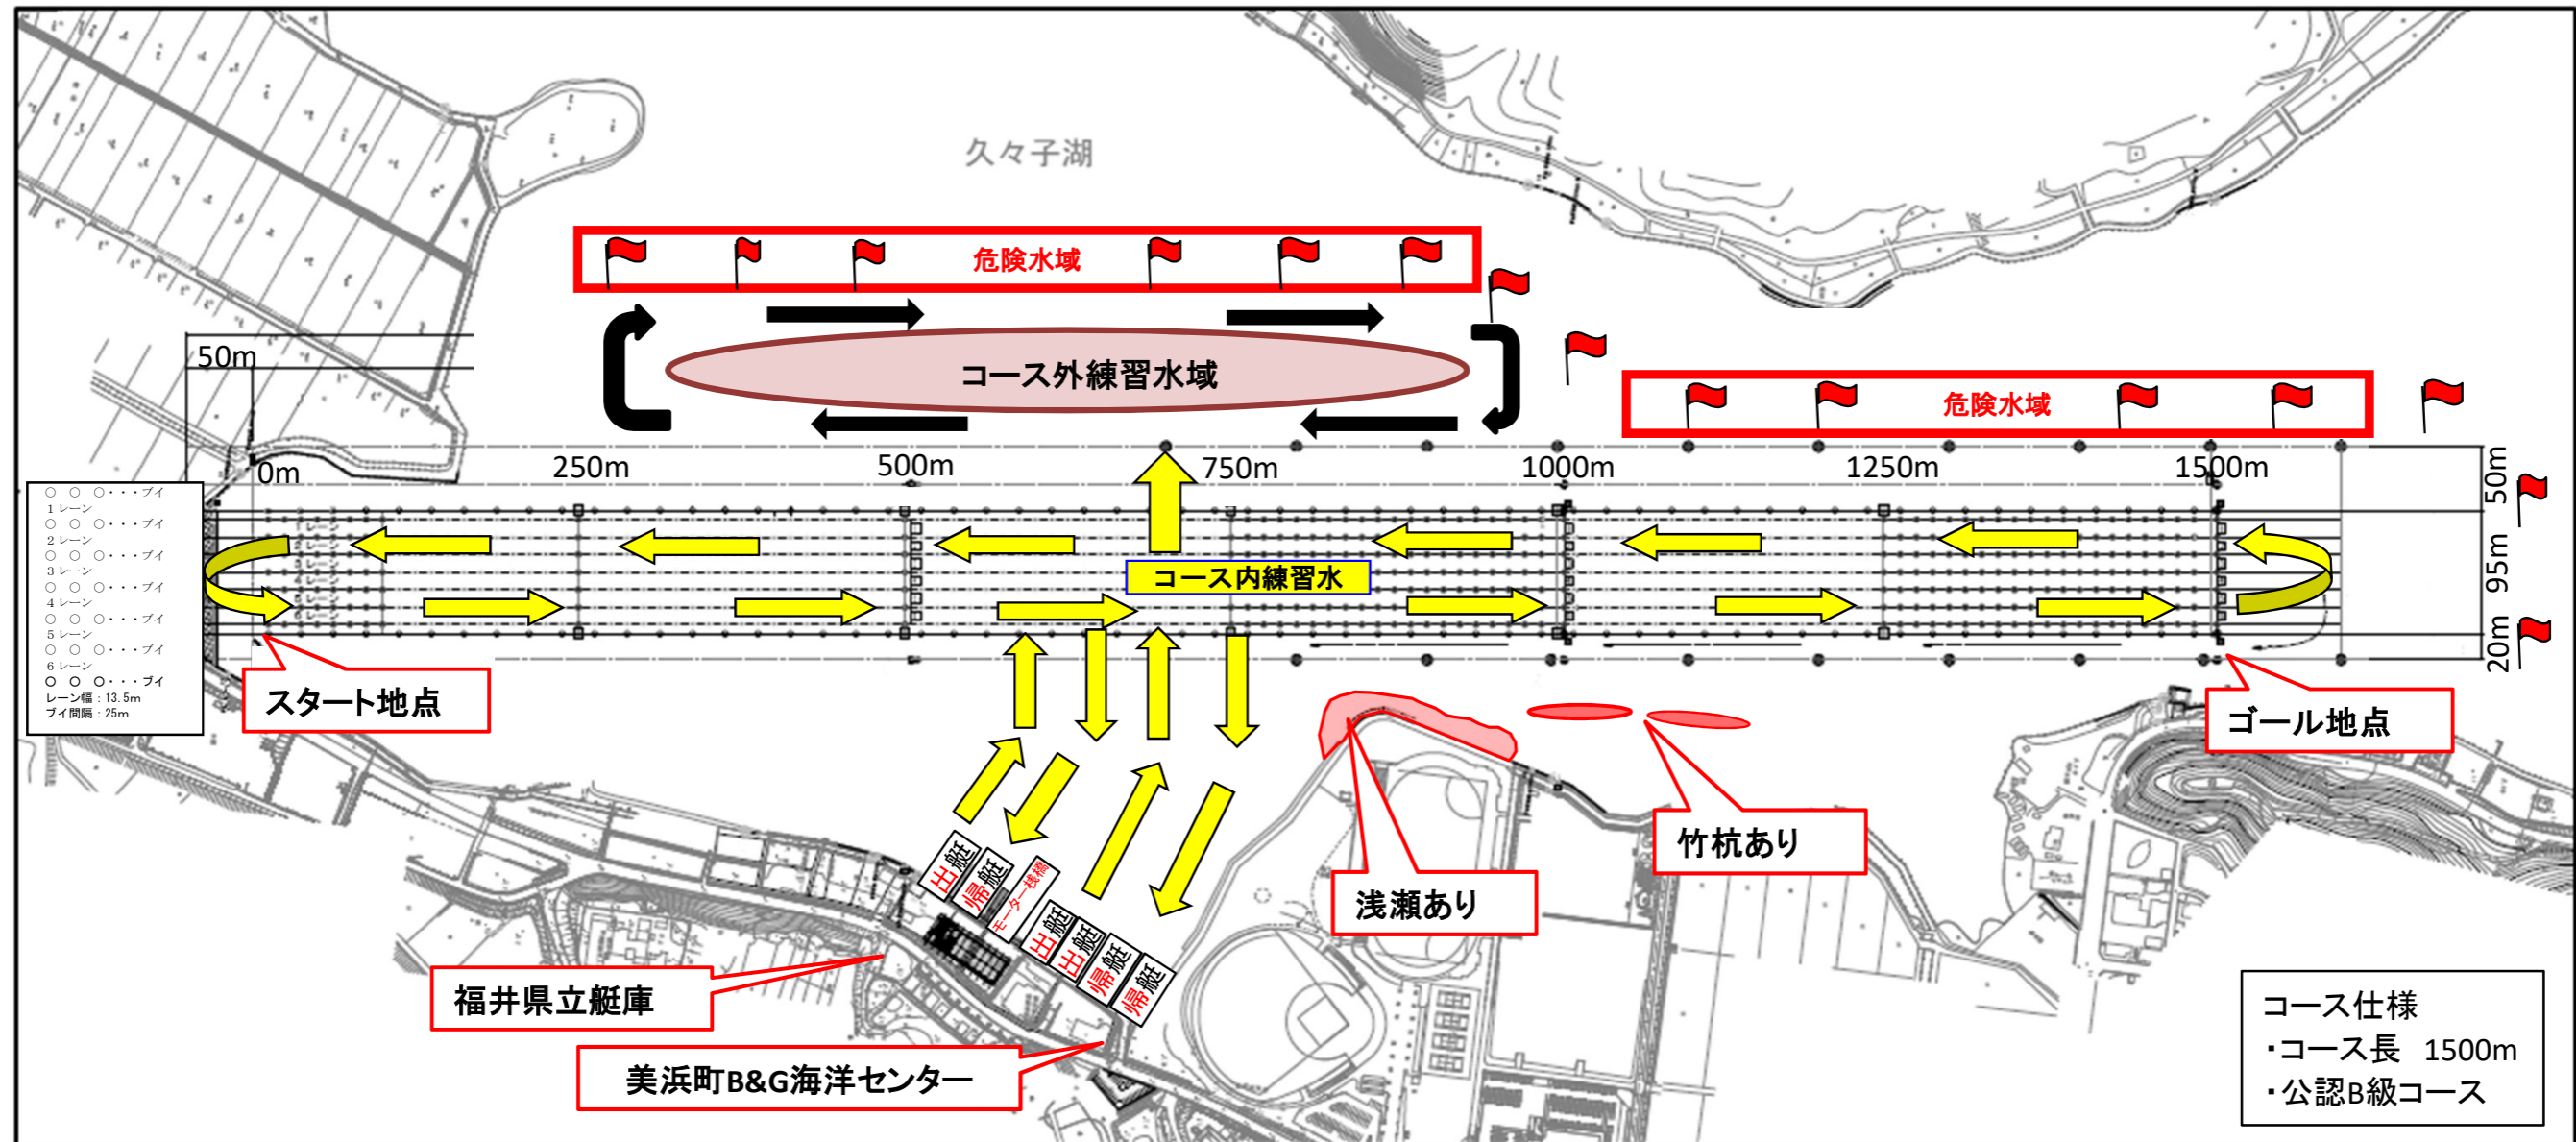

福井県立久々子湖ボートコース 航行ルール(公式練習時)

- ◆コースは対岸から1L, 2L, 3L・・・であり、県立艇庫側が6レーンである。
- ◆コース内での航行ルールは、1～3レーンがゴール地点⇒スタート地点へ向かう「逆向レーン」、4～6レーンがスタート地点⇒ゴール地点へ向う「順向レーン」である。
- ◆コース対岸側には「コース外練習水域」を設定している。(航行ルールは時計まわりとする)
- (注意①) 対岸側の赤旗設置場所より先は危険なため立入禁止とする。また、岸に近い所には浅瀬があるので注意すること。
- (注意②) コース脇には鉄柱が設置されているので十分注意すること。